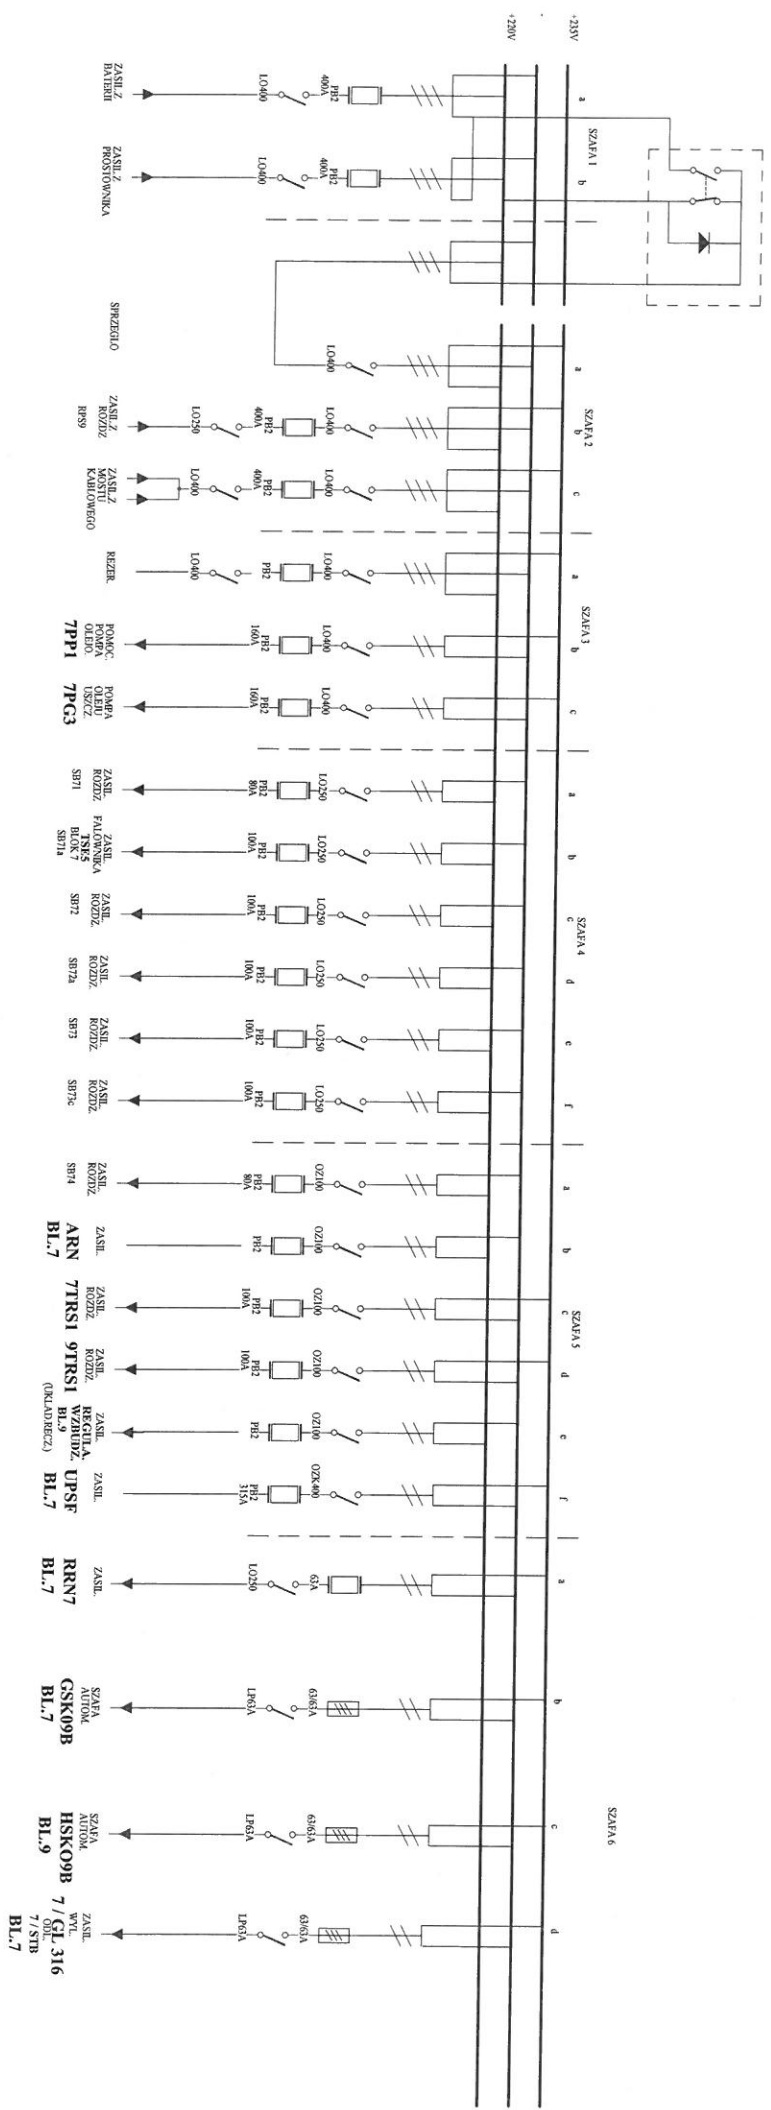

ROZDZIELNIA 220V = RPS7

Nr rys. 7.11

KRESLIL	951238	PIETRZYKA
AKTYWIL	1205207	PIATAJETA
SERWANTZ	1205207	SRCZOWSKI